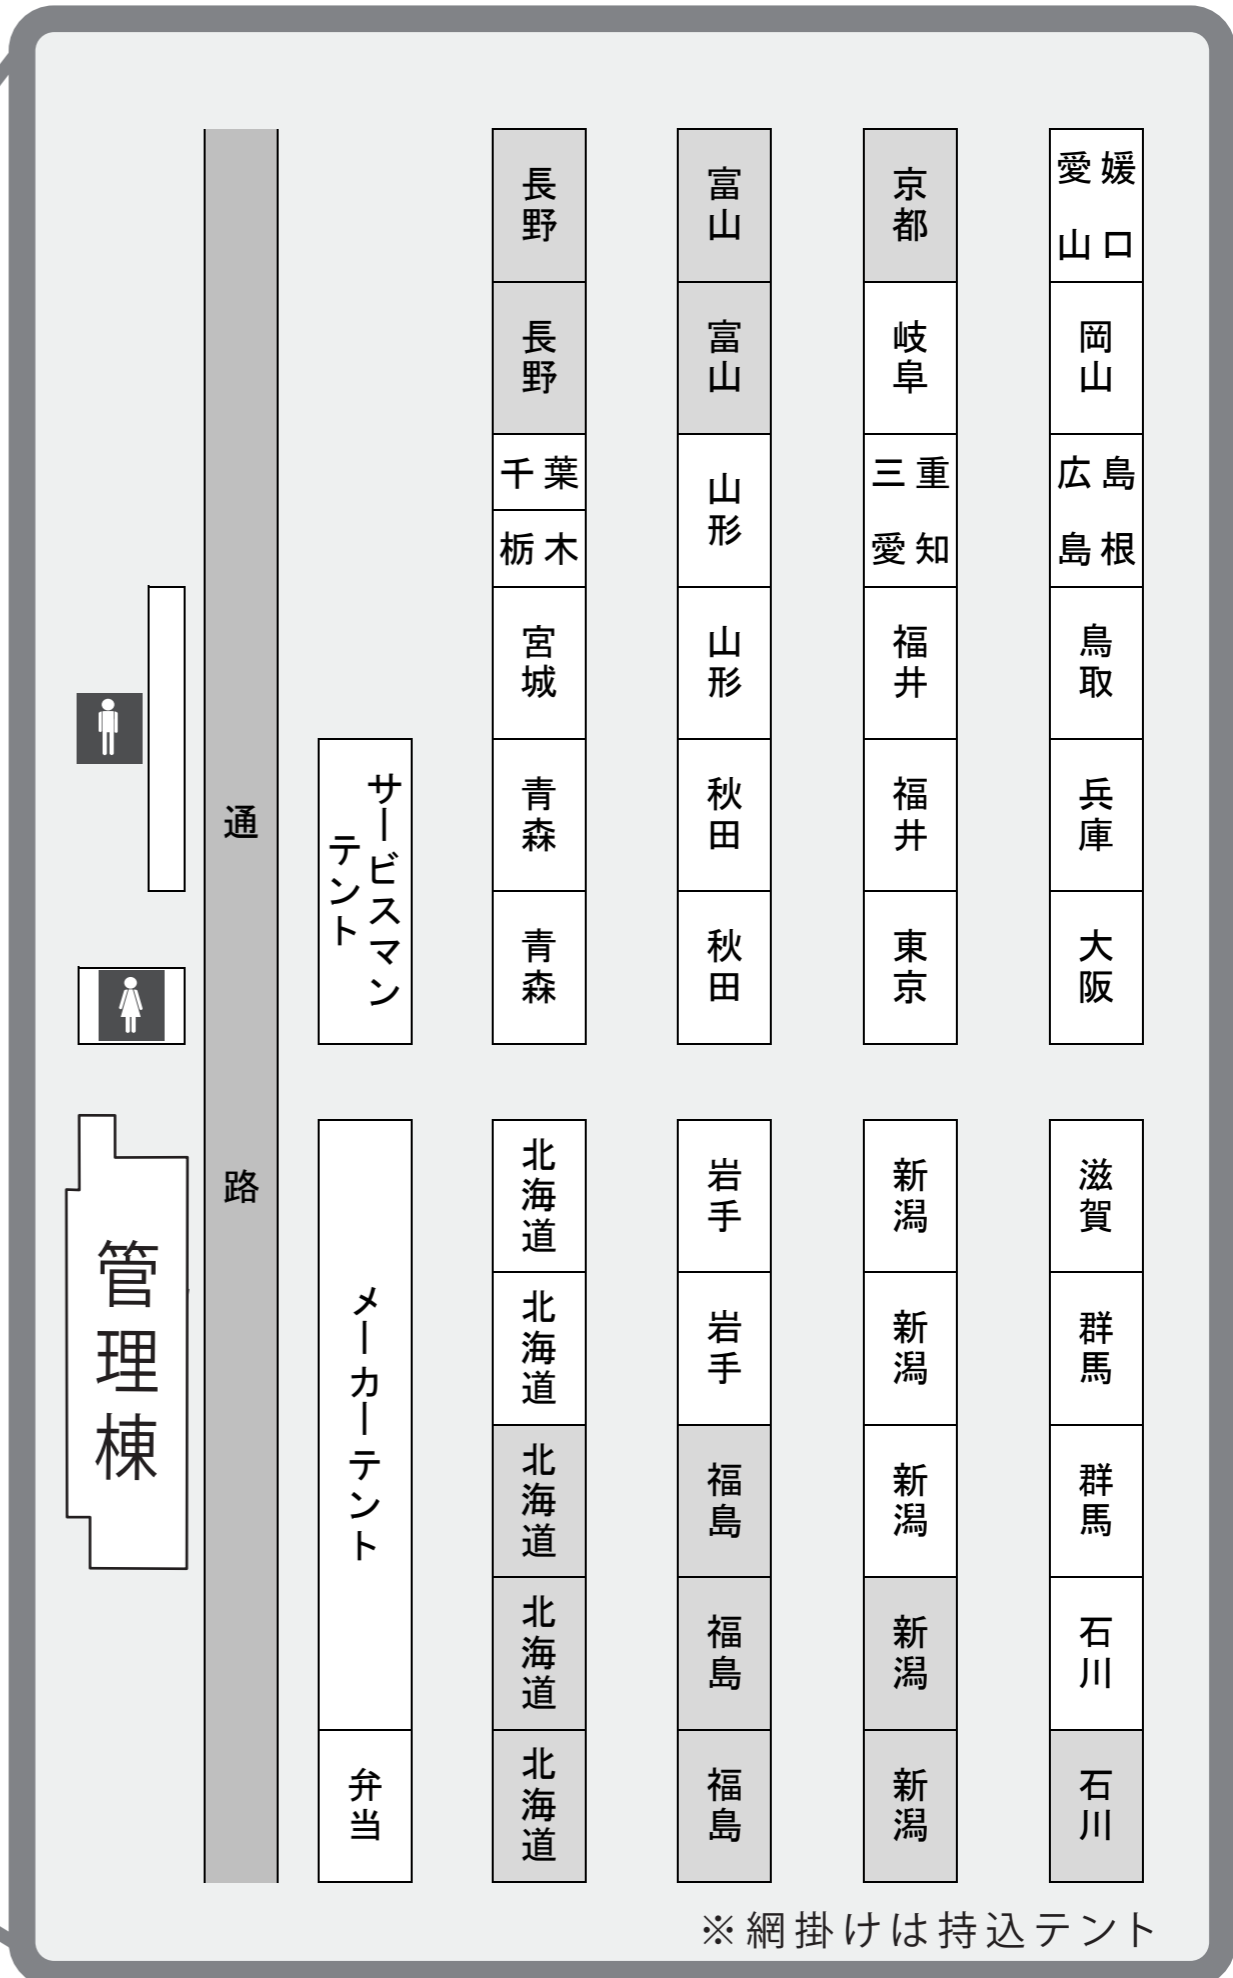

クロスカントリーー競技会場周辺図

※網掛けは持込テント